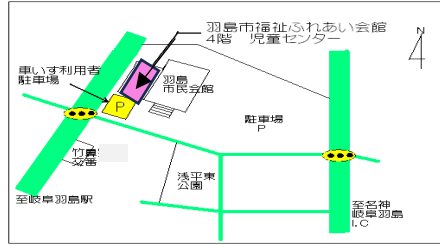

羽島市児童センターだより

5・6月号

(No.230)

R 8年 5月発行

羽島市福寿町浅平3-25

羽島市福祉ふれあい会館 4階

Tel:058-391-1226/Fax:058-391-1622

<http://hashima-shakyo.or.jp/jidokan/>

開館時間:9:30~12:00

13:00~17:00

休館日:月曜日・祝日

第1&第3日曜日

*12/29~1/3年末年始

5月のカレンダー

日	月	火	水	木	金	土
	未就学児親子対象「ファンタイム」を行っています。 ★開催予定日 土 11:00~11:30 読み聞かせ・英語等 お楽しみに! (中止・変更等ご了承ください)				1	2★
3 憲法記念日 休館日	4 みどりの日 休館日	5 こどもの日 休館日	6 振替休日 休館日	7	8	9★ マンガ・イラストクラブ (14:00~15:00)
10	11 休館日	12	13	14	15	16★ サイエンスクラブ (13:15~14:00) (14:15~15:00)
17 休館日	18 休館日	19	20 おもちゃ病院 10:00~12:00	21	22	23★ イングリッシュクラブ (13:15~14:00) (14:15~15:00)
24 あそび ケーション *予約制	25 休館日	26	27 チビツ子夢広場 10:30~11:15	28	29	30★
31	あそびケーション 5/24(日)「父の日カードづくり」 (10:30~11:30) 参加費無料 予約制 5/9(土)~電話・来館にて受付小・中・高校生 先着 10名					